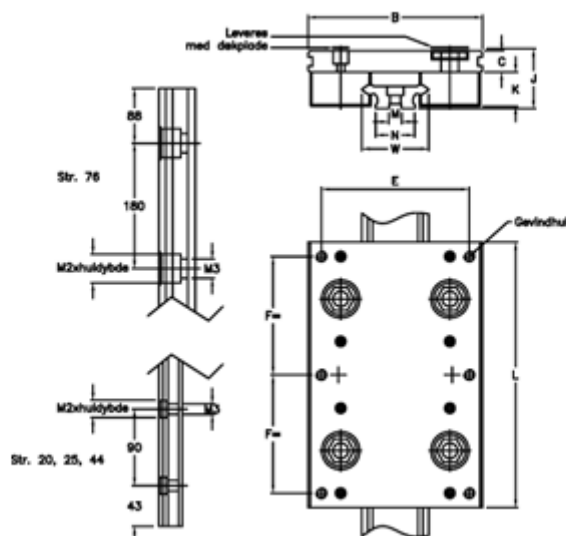

Varenummer: 056512510356  
Beskrivelse: Hepco Simple Select 25 1-356

## Mål

B = 80	M	= 6x2,5
C = 11.5	M1	= 5.5
E = 65	M2	= 10x5,1
F = 60	N	= 15.4
G = 6xM6	Størrelse	= 25
J = 30.70	W	= 25
K = 18.0		
L = 135		